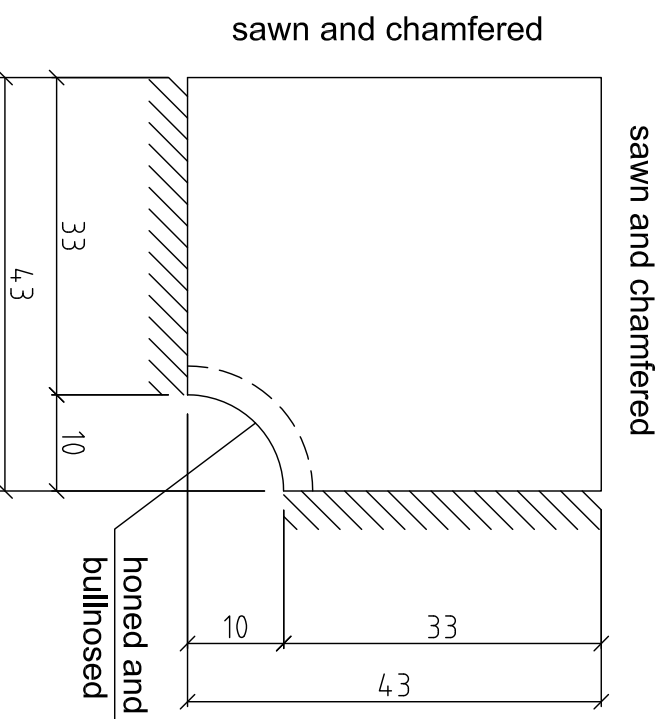

Modell 1a

Objekt:	Pool-Cover/edge with profile
Material:	G654 Padang Dark
Oberfl.:	flamed
Massstab:	--- cm, m
gezeichnet:	Karl Schneeberger
Datum:	15.01.208
Plan / Pos.:	Modell 1a / Pos. 3 + 4
Plotdatum:	